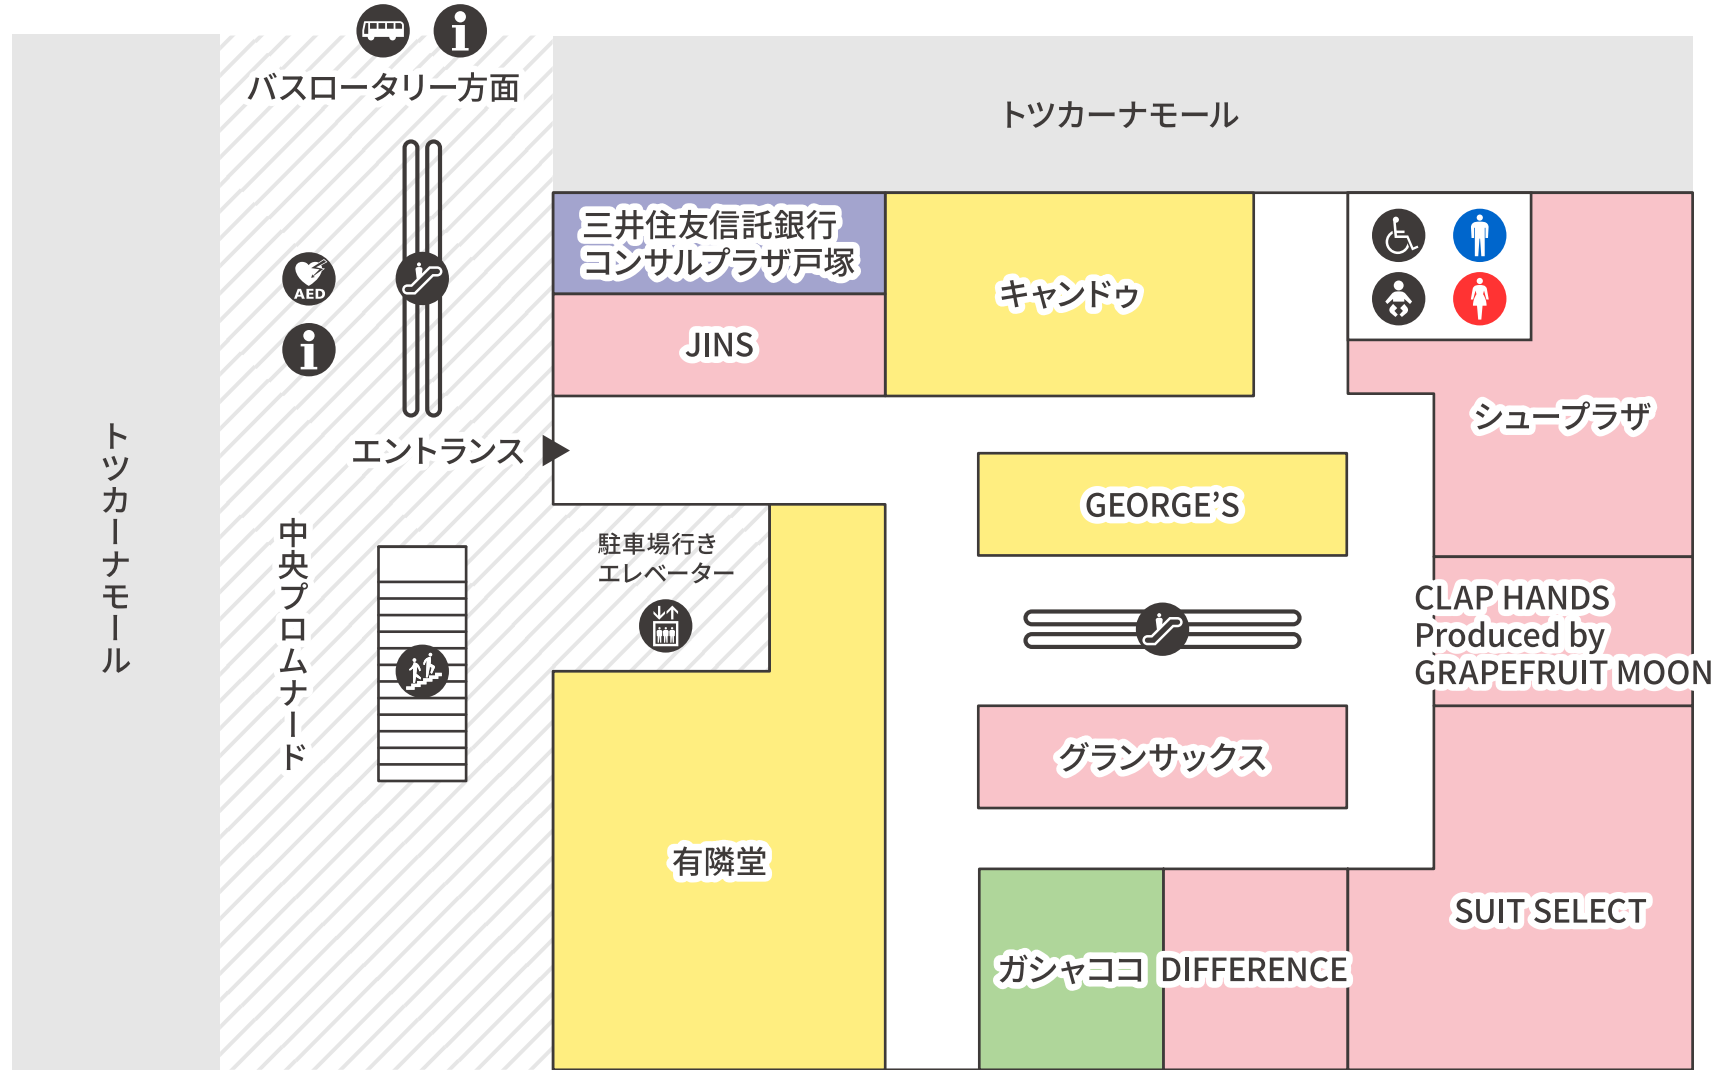

← 至 大船

戸塚駅西口

至 東戸塚 →

-  エレベーター
-  エスカレーター
-  階段
-  駅連絡口
-  ファッション
-  グッズ
-  カフェ
-  サービス
-  食品/その他

← 至 大船

戸塚駅 西口

至 東戸塚 →

- AED
- エスカレーター
- バスロータリー連絡口
- 証明写真機
- ファッション
- グッズ
- カフェ
- サービス
- 食品/その他
- エレベーター
- 階段
- インフォメーションボード

← 至 大船

戸塚駅 西口

至 東戸塚 →

- | | | | | | | | | | | | | | | | |
|--|--------|--|----------|--|--------|--|---------|--|--------------|--|--------|--|------|--|--------|
| | 男性用トイレ | | みんなのトイレ | | AED | | エスカレーター | | バスロータリー連絡口 | | ファッション | | カフェ | | 食品/その他 |
| | 女性用トイレ | | オムツ替えシート | | エレベーター | | 階段 | | インフォメーションボード | | グッズ | | サービス | | |

← 至 大船

戸塚駅 西口

至 東戸塚 →

- AED
- エスカレーター
- インフォメーションボード
- ファッション
- グッズ
- カフェ
- サービス
- 食品/その他
- エレベーター
- 階段
- 駅連絡口

← 至 大船

戸塚駅 西口

至 東戸塚 →

- 男性用トイレ
- みんなのトイレ
- エレベーター
- インフォメーションボード
- 女性用トイレ
- オムツ替えシート
- エスカレーター
- モバイルバッテリー