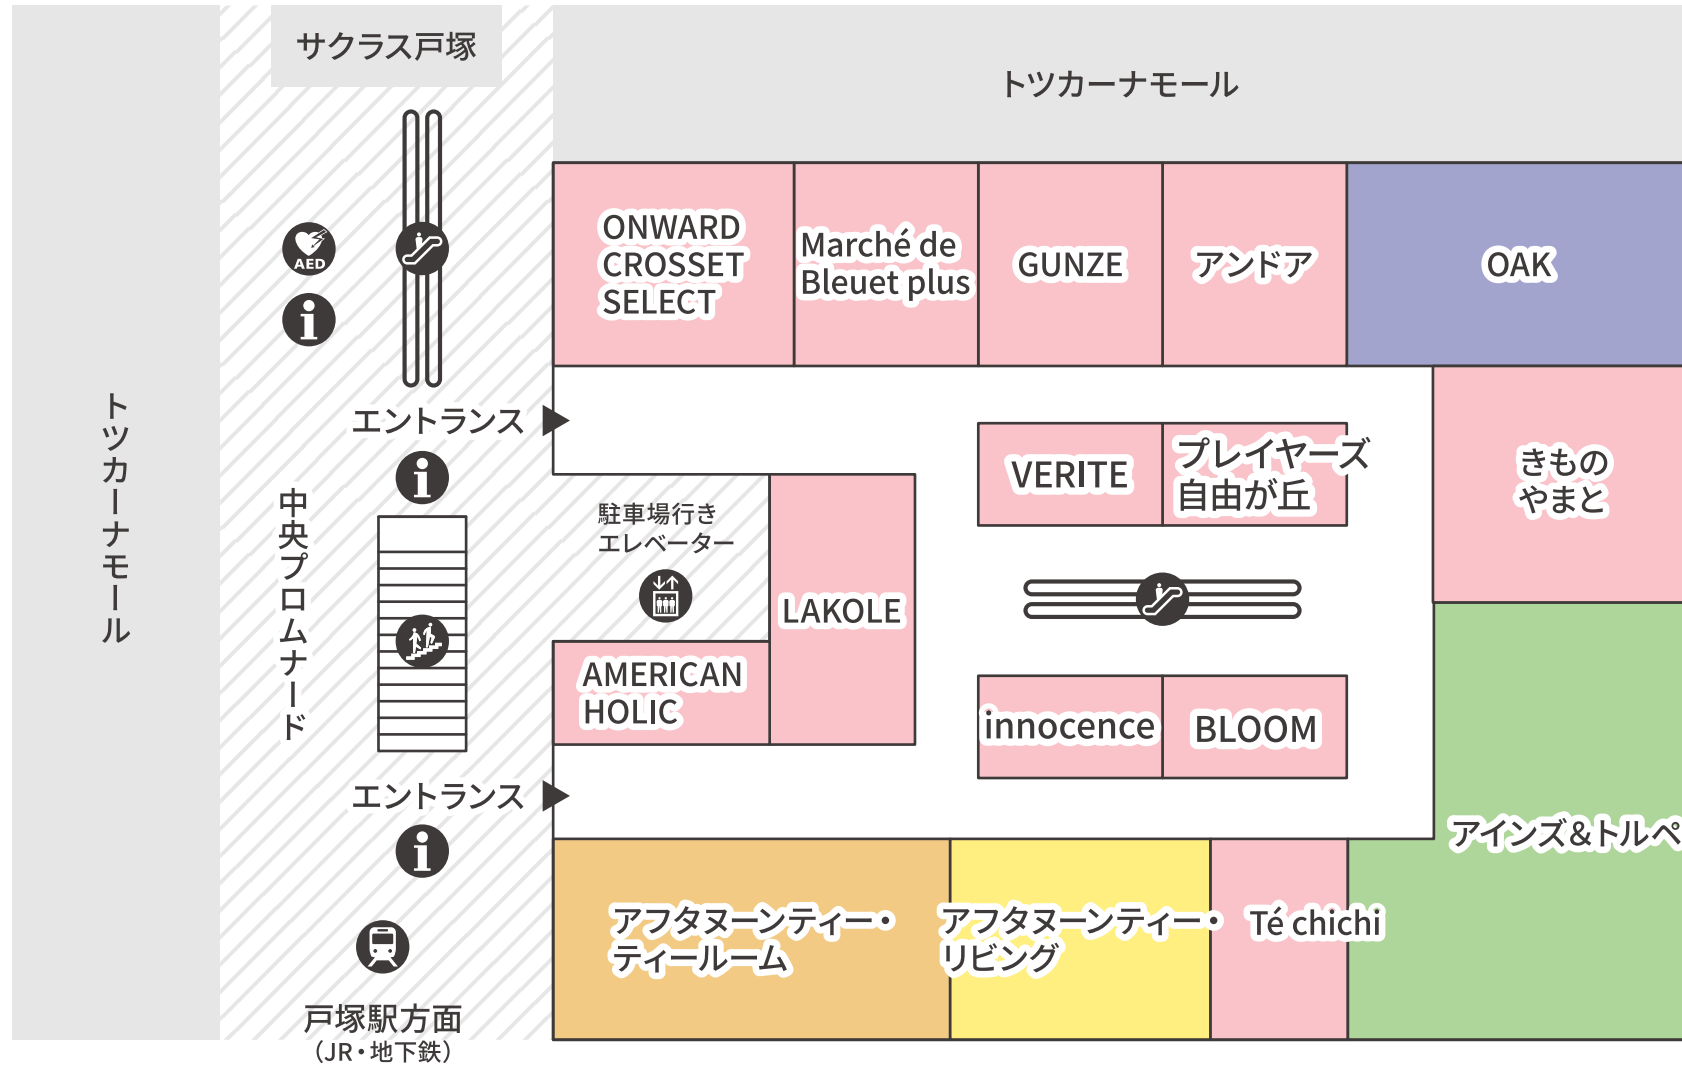

← 至 大船

戸塚駅西口

至 東戸塚 →

-  エレベーター
-  エスカレーター
-  階段
-  駅連絡口
-  ファッション
-  グッズ
-  カフェ
-  サービス
-  食品/その他

← 至 大船

戸塚駅 西口

至 東戸塚 →

- AED
- エスカレーター
- バスロータリー連絡口
- 証明写真機
- ファッション
- グッズ
- カフェ
- サービス
- 食品/その他
- エレベーター
- 階段
- インフォメーションボード

← 至 大船

戸塚駅 西口

至 東戸塚 →

- | | | | | | | | | | | | | | | | |
|--|--------|--|----------|--|--------|--|---------|--|--------------|--|--------|--|------|--|--------|
| | 男性用トイレ | | みんなのトイレ | | AED | | エスカレーター | | バスロータリー連絡口 | | ファッション | | カフェ | | 食品/その他 |
| | 女性用トイレ | | オムツ替えシート | | エレベーター | | 階段 | | インフォメーションボード | | グッズ | | サービス | | |

← 至 大船

戸塚駅 西口

至 東戸塚 →

- AED
- エスカレーター
- インフォメーションボード
- ファッション
- グッズ
- カフェ
- サービス
- 食品/その他
- エレベーター
- 階段
- 駅連絡口

← 至 大船

戸塚駅 西口

至 東戸塚 →

- 男性用トイレ
- みんなのトイレ
- エレベーター
- インフォメーションボード
- 女性用トイレ
- オムツ替えシート
- エスカレーター
- モバイルバッテリー

- ファッション
- グッズ
- カフェ
- サービス
- 食品/その他