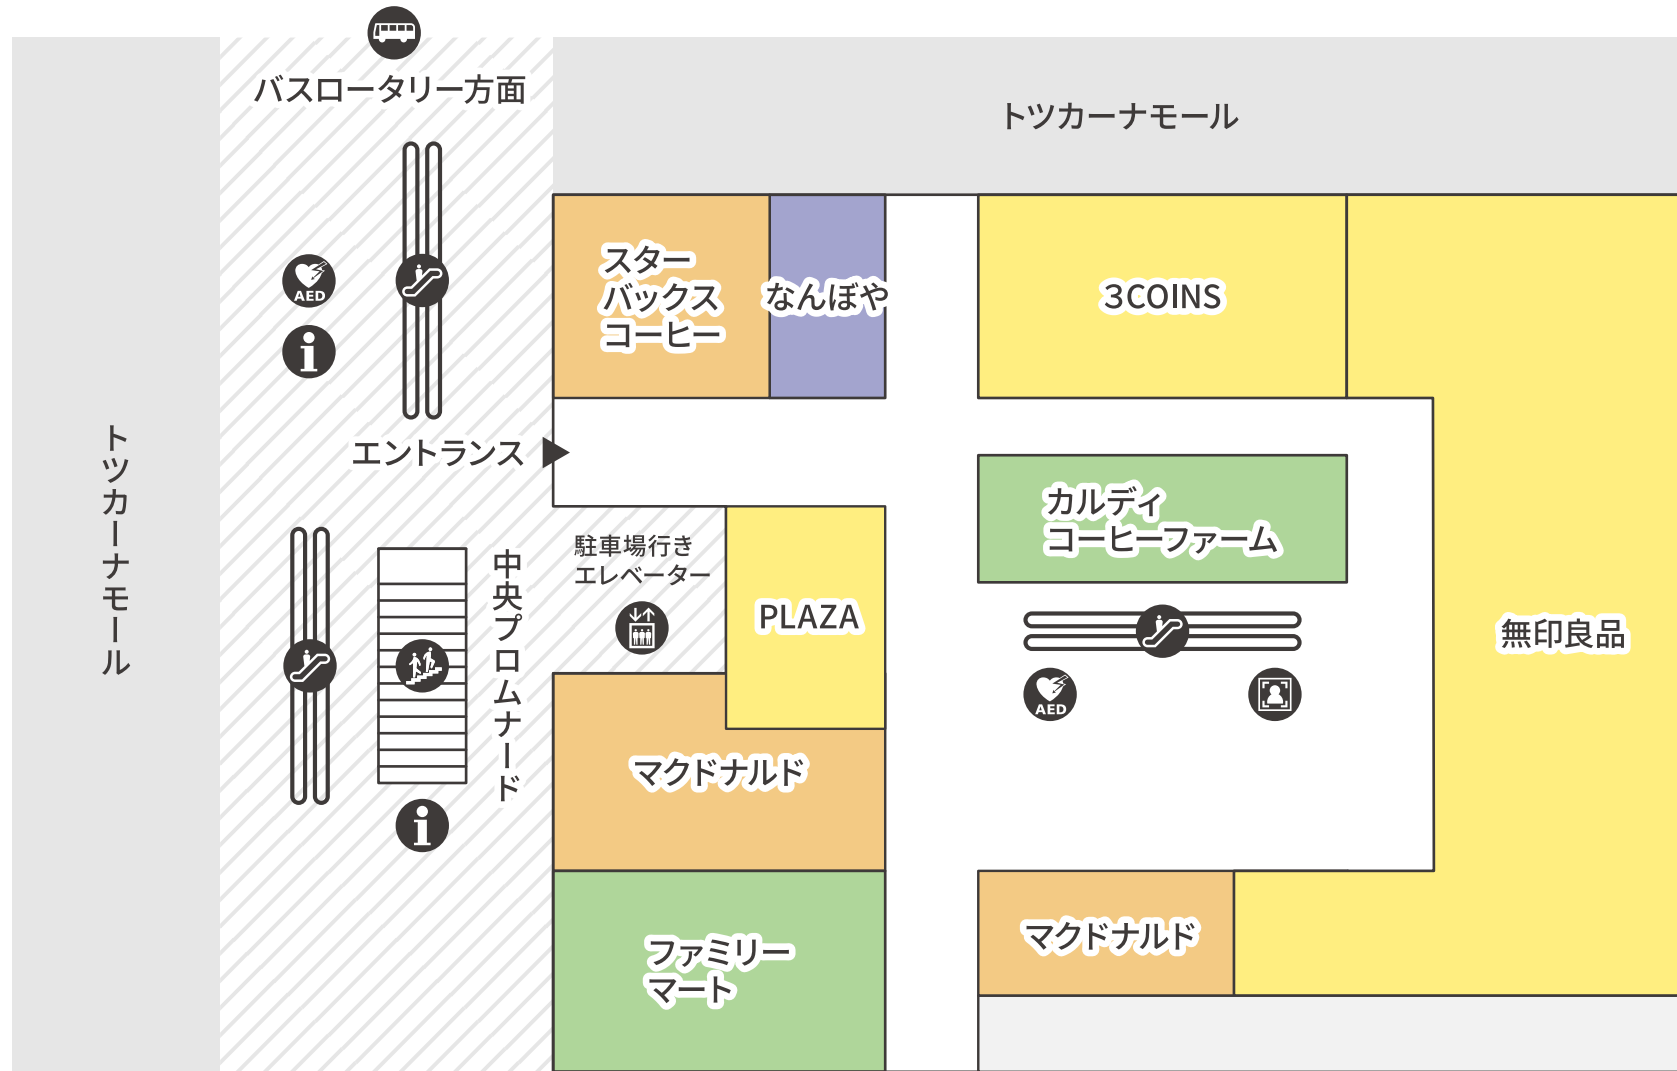

← 至 大船

戸塚駅西口

至 東戸塚 →

-  エレベーター
-  エスカレーター
-  階段
-  駅連絡口
-  ファッション
-  グッズ
-  カフェ
-  サービス
-  食品/その他

← 至 大船

戸塚駅 西口

至 東戸塚 →

- AED
- エスカレーター
- バスロータリー連絡口
- 証明写真機
- ファッション
- グッズ
- カフェ
- サービス
- 食品/その他
- エレベーター
- 階段
- インフォメーションボード

← 至 大船

戸塚駅 西口

至 東戸塚 →

- | | | | | | | | | | | | | | | | |
|--|--------|--|----------|--|--------|--|---------|--|--------------|--|--------|--|------|--|--------|
| | 男性用トイレ | | みんなのトイレ | | AED | | エスカレーター | | バスロータリー連絡口 | | ファッション | | カフェ | | 食品/その他 |
| | 女性用トイレ | | オムツ替えシート | | エレベーター | | 階段 | | インフォメーションボード | | グッズ | | サービス | | |

← 至 大船

戸塚駅 西口

至 東戸塚 →

- AED
- エスカレーター
- インフォメーションボード
- ファッション
- グッズ
- カフェ
- サービス
- 食品/その他
- エレベーター
- 階段
- 駅連絡口

← 至 大船

戸塚駅 西口

至 東戸塚 →

- 男性用トイレ
- みんなのトイレ
- エレベーター
- インフォメーションボード
- 女性用トイレ
- オムツ替えシート
- エスカレーター
- モバイルバッテリー

- ファッション
- グッズ
- カフェ
- サービス
- 食品/その他