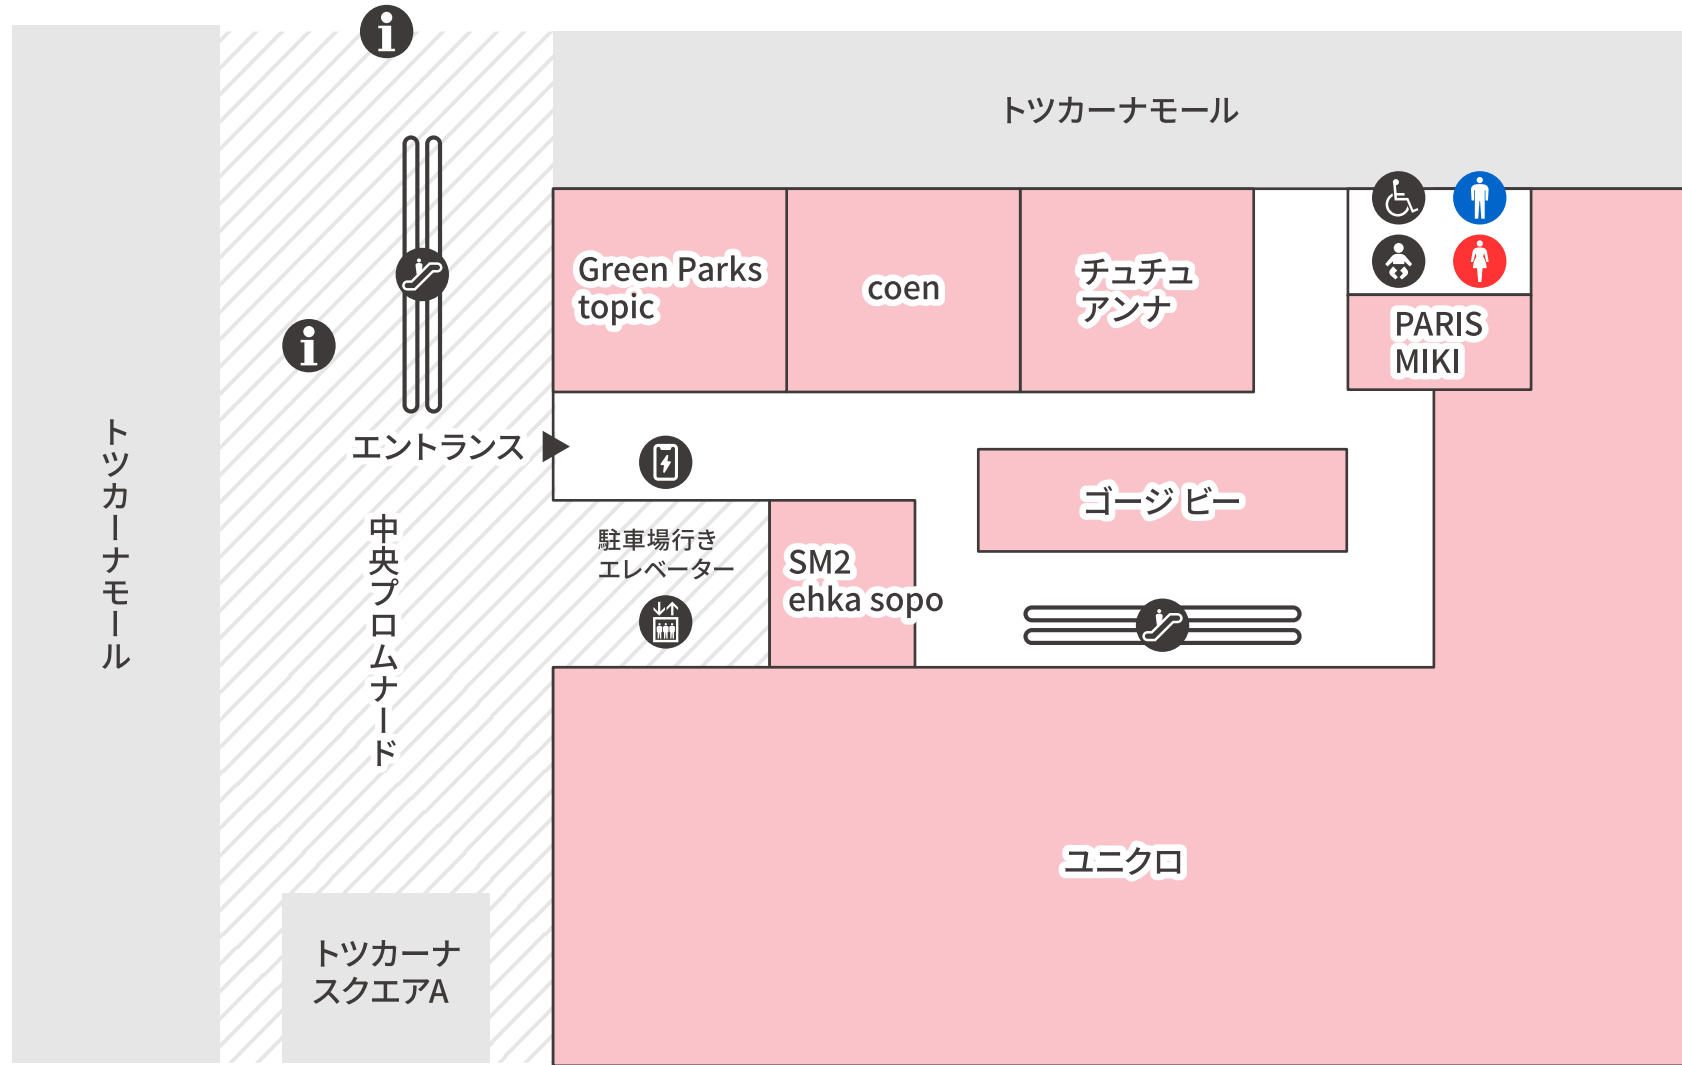

← 至 大船

戸塚駅西口

至 東戸塚 →

-  エレベーター
-  エスカレーター
-  階段
-  駅連絡口
-  ファッション
-  グッズ
-  カフェ
-  サービス
-  食品/その他

← 至 大船

戸塚駅 西口

至 東戸塚 →

- AED
- エスカレーター
- バスロータリー連絡口
- 証明写真機
- ファッション
- グッズ
- カフェ
- サービス
- 食品/その他
- エレベーター
- 階段
- インフォメーションボード

← 至 大船

戸塚駅 西口

至 東戸塚 →

- | | | | | | | | | | | | | | | | |
|--|--------|--|----------|--|--------|--|---------|--|--------------|--|--------|--|------|--|--------|
| | 男性用トイレ | | みんなのトイレ | | AED | | エスカレーター | | バスロータリー連絡口 | | ファッション | | カフェ | | 食品/その他 |
| | 女性用トイレ | | オムツ替えシート | | エレベーター | | 階段 | | インフォメーションボード | | グッズ | | サービス | | |

← 至 大船

戸塚駅 西口

至 東戸塚 →

- AED
- エスカレーター
- インフォメーションボード
- ファッション
- グッズ
- カフェ
- サービス
- 食品/その他
- エレベーター
- 階段
- 駅連絡口

← 至 大船

戸塚駅 西口

至 東戸塚 →

- 男性用トイレ
- みんなのトイレ
- エレベーター
- インフォメーションボード
- 女性用トイレ
- オムツ替えシート
- エスカレーター
- モバイルバッテリー