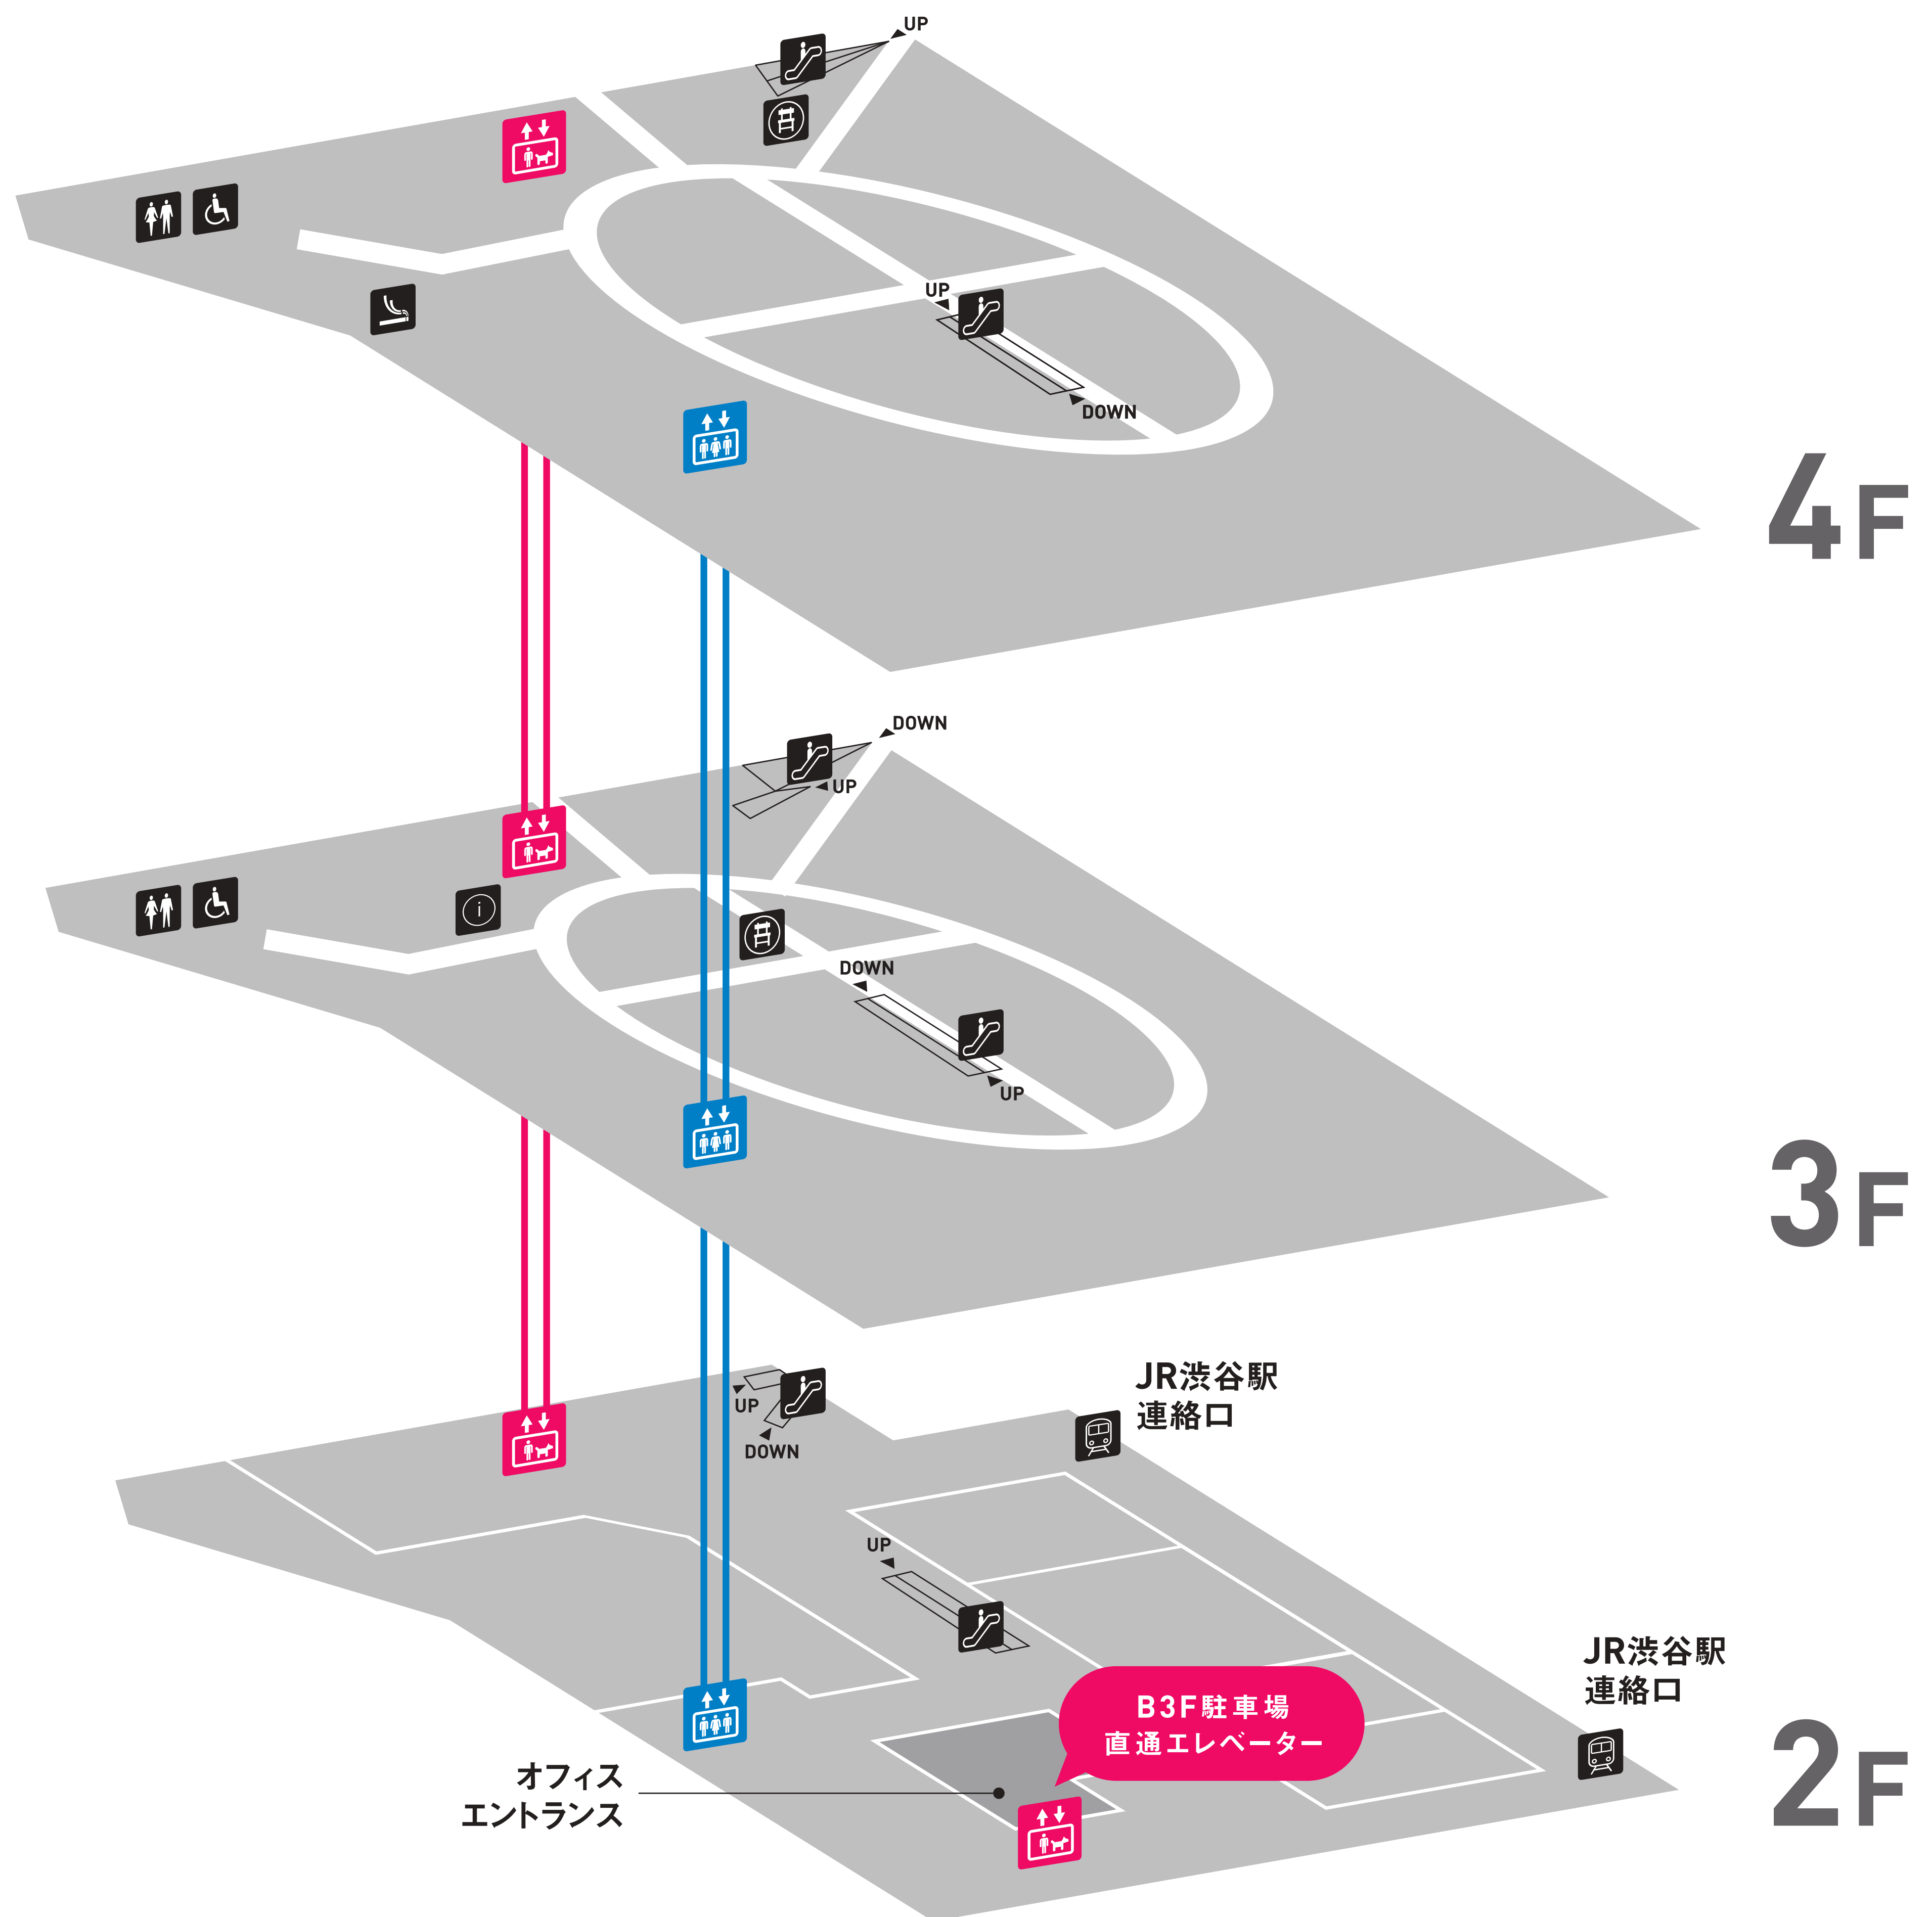

ペットをお連れのお客さまへお願い

同伴可能エリアについて

2F、3F、4Fについてはペットの顔が出ない
バッグ・カートに入れてご来店いただけます。

※多目的トイレ、授乳室、喫煙所などのお客様用設備への立ち入りはご遠慮ください。
※ペットを連れてフロアを移動する場合はペット同伴可能エレベーター若しくはエスカレーターをご利用ください。

同伴
可能

同伴
不可

施設内の ルールについて

- ・店舗、建物の出入り口サインをご確認ください。
- ・排泄物の処理、器具破損・傷害など飼い主様の責任でご対処ください。
- ・ペットに関するお客様同士のトラブルについては、当施設は一切責任を負いません。
- ・ほじょ犬（盲導犬、介助犬、聴導犬など）は全館ご同伴いただけます。
- ・顔が出ないバッグ・カートに入れてください。
- ・他のお客様へのご迷惑、危険が無いよう十分ご配慮ください。
- ・ペットから離れず、必ず飼い主様が付き添ってください。