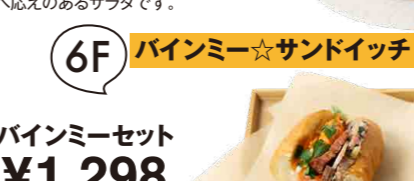

6F THE MOR WORLD BURGER ¥1,380

6F 肉まぶし重 ¥1,350

6F ハラカド飲食店総合メニュー

5F 生牡蠣 ¥440~ (1個)

5F トリュフ黒毛和牛 ¥1,380

6F THE MOR WORLD BURGER ¥1,380

6F 肉まぶし重 ¥1,350

5F トリュフ黒毛和牛 ¥1,380