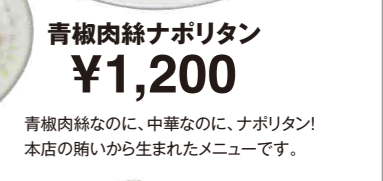

6F THE MOR WORLD BURGER ¥1,380

6F 肉まぶし重 ¥1,350

6F ハラカド飲食店総合メニュー

5F 生牡蠣 ¥440~ (1個)

5F トリュフ黒毛和牛 ¥1,380

6F THE MOR WORLD BURGER ¥1,380

6F 肉まぶし重 ¥1,350

5F トリュフ黒毛和牛 ¥1,380

6F THE MOR WORLD BURGER ¥1,380

6F 肉まぶし重 ¥1,350

原宿セントラル食堂

CENTRAL "SHOKUDO" HARAJUKU 全23店舗、11:00から23:00までOPEN!

濃厚担々麺 ¥825

包圓(ハウス)まん ¥550

抹茶ブルーベリーラテ ¥990

陳麻婆豆腐 ¥1,650