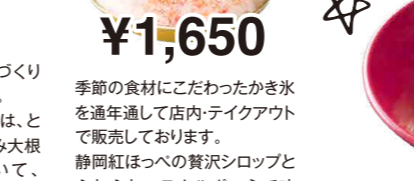

6F THE MOR WORLD BURGER ¥1,380

6F 肉まぶし重 ¥1,350

6F ハラカド飲食店総合メニュー

5F 生牡蠣 ¥440~ (1個)

5F トリュフ黒毛和牛 ¥1,380

6F THE MOR WORLD BURGER ¥1,380

6F 肉まぶし重 ¥1,350

5F トリュフ黒毛和牛 ¥1,380