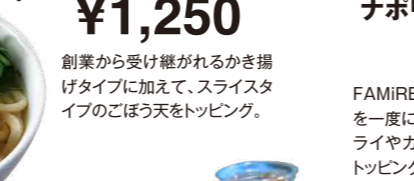

いちごチョコバナナクリームクレープ ¥980

ハラカド飲食店総合メニュー

6F THE STANDARD DRINKS 生ビール ハートランド ¥700

6F ふわとろたまごオムライスと ナポリタンのハーフ&ハーフ ¥1,518

5F FAMIRES サラダ ¥1,518

6F バインミー☆サンドイッチ ¥1,298

5F 生牡蠣 ¥440~ (1個)

5F トリュフ黒毛和牛 ¥1,380

6F THE MOR WORLD BURGER ¥1,380

6F 肉まぶし重 ¥1,350

6F ハラカド飲食店総合メニュー

5F 生牡蠣 ¥440~ (1個)

5F トリュフ黒毛和牛 ¥1,380

6F THE MOR WORLD BURGER ¥1,380

6F 肉まぶし重 ¥1,350

5F トリュフ黒毛和牛 ¥1,380