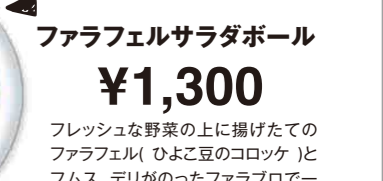

6F THE MOR WORLD BURGER ¥1,380

6F 肉まぶし重 ¥1,350

6F ハラカド飲食店総合メニュー

5F 生牡蠣 ¥440~ (1個)

5F トリュフ黒毛和牛 ¥1,380

6F THE MOR WORLD BURGER ¥1,380

6F 肉まぶし重 ¥1,350

5F トリュフ黒毛和牛 ¥1,380

6F THE MOR WORLD BURGER ¥1,380

6F 肉まぶし重 ¥1,350

原宿セントラル食堂

CENTRAL "SHOKUDO" HARAJUKU 全23店舗、11:00から23:00までOPEN!

濃厚担々麺 ¥825

包圓(ハウス)まん ¥550

抹茶ブルーベリーラテ ¥990

陳麻婆豆腐 ¥1,650