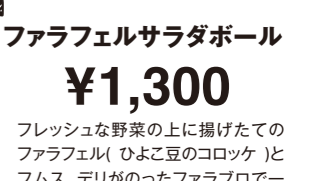

まぐろ問屋 恵み 5F

まぐろの恵 ¥1,650

FALAFEL BROTHERS 6F

ハラカド飲食店総合メニュー

ハラカド飲食店総合メニュー

ハラカド飲食店総合メニュー

HARA TOKYU PLAZA