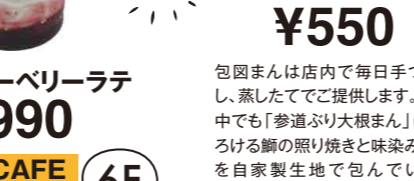

いちごチョコバナナクリームクレープ ¥980

ハラカド飲食店総合メニュー

6F THE STANDARD DRINKS 生ビール ハートランド ¥700

6F ふわとろたまごオムライスと ナポリタンのハーフ&ハーフ ¥1,518

5F FAMIRES サラダ ¥1,518

6F バインミー☆サンドイッチ ¥1,298

5F 生牡蠣 ¥440~ (1個)

5F トリュフ黒毛和牛 ¥1,380

6F THE MOR WORLD BURGER ¥1,380

6F 肉まぶし重 ¥1,350

6F ハラカド飲食店総合メニュー

5F 生牡蠣 ¥440~ (1個)

5F トリュフ黒毛和牛 ¥1,380

6F THE MOR WORLD BURGER ¥1,380

6F 肉まぶし重 ¥1,350

5F トリュフ黒毛和牛 ¥1,380