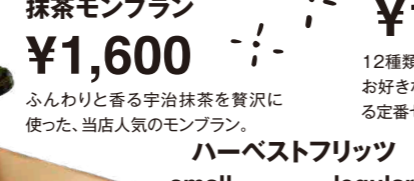

いちごチョコバナナクリームクレープ ¥980

ハラカド飲食店総合メニュー

6F THE STANDARD DRINKS 生ビール ハートランド ¥700

6F ふわとろたまごオムライスと ナポリタンのハーフ&ハーフ ¥1,518

5F FAMIRES サラダ ¥1,518

6F バインミー☆サンドイッチ ¥1,298

5F 生牡蠣 ¥440~ (1個)

5F トリュフ黒毛和牛 ¥1,380

6F THE MOR WORLD BURGER ¥1,380

6F 肉まぶし重 ¥1,350

6F ハラカド飲食店総合メニュー

5F 生牡蠣 ¥440~ (1個)

5F トリュフ黒毛和牛 ¥1,380

6F THE MOR WORLD BURGER ¥1,380

6F 肉まぶし重 ¥1,350

5F トリュフ黒毛和牛 ¥1,380