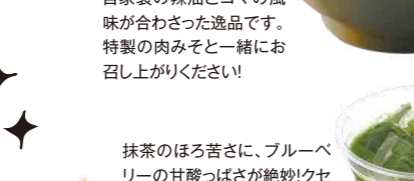

いちごチョコバナナクリームクレープ ¥980

ハラカド飲食店総合メニュー

6F THE STANDARD DRINKS 生ビール ハートランド ¥700

6F ふわとろたまごオムライスと ナポリタンのハーフ&ハーフ ¥1,518

5F FAMIRES サラダ ¥1,518

6F バインミー☆サンドイッチ ¥1,298

5F 生牡蠣 ¥440~ (1個)

5F トリュフ黒毛和牛 ¥1,380