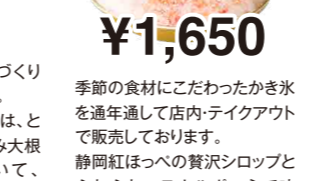

6F THE MOR WORLD BURGER ¥1,380

6F 肉まぶし重 ¥1,350

6F ハラカド飲食店総合メニュー

5F 生牡蠣 ¥440~ (1個)

5F トリュフ黒毛和牛 ¥1,380

6F THE MOR WORLD BURGER ¥1,380

6F 肉まぶし重 ¥1,350

5F トリュフ黒毛和牛 ¥1,380

6F THE MOR WORLD BURGER ¥1,380

6F 肉まぶし重 ¥1,350

原宿セントラル食堂

CENTRAL "SHOKUDO" HARAJUKU 全23店舗、11:00から23:00までOPEN!

濃厚担々麺 ¥825

包圓(ハウス)まん ¥550

抹茶ブルーベリーラテ ¥990

陳麻婆豆腐 ¥1,650

静岡紅ほっぺ ふんわりマスカルポーネのかき氷 ¥1,650

赤丸新味 ¥1,080

やきとり5本セット ¥1,023

極白丸元味 ¥1,390

酒落CAFE by Anique 6F

居酒屋スタンドジャンプ 5F

ハラカド飲食店総合メニュー

ハラカド飲食店総合メニュー